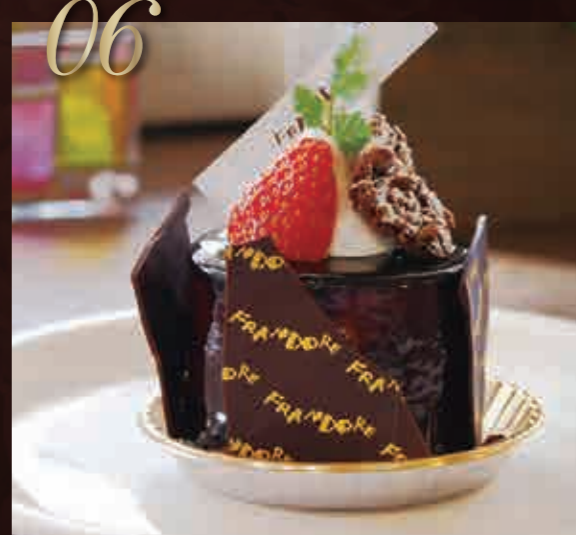

06

〈ふらん・どーる 田上vallee店〉

ムースショコラ……………(1個) 519円

パナラムースとほろ苦いショコラのムースがからみ合い、豊かな香りが楽しめます。濃厚なカカオ生地がアクセント!

① 金沢市田上さくら3-1
② 076-224-5701

※価格表示は、消費税を含んだ総額です。品目によって、10%もしくは8%で計算しています。

クーポン
coupon

★クーポンは1枚ずつ切り取ってお持ちください。★お店側の都合で予告なくサービスを打ち切る場合がございますので、ご了承ください。

01 FUZON KAGA Cafe and Studio

トッピングサービス!(コールドドリンク限定、アイスクリームorゼリー)

※本券1枚で一人様1杯まで有効。※お会計時に切り取ってお渡しください。※他の割引との併用はできません。

有効期限
2022.2.28(月)まで

04 SAINT NICOLAS 野々市本店

店内ドリンク10%OFF【野々市本店限定】

※本券1枚で一人様1杯まで有効。※お会計時に切り取ってお渡しください。※他の割引との併用はできません。

有効期限
2022.2.28(月)まで

05 越山甘清堂 武蔵本店

1,500円(税込)以上お買い上げで和菓子1個プレゼント【本店限定】

※本券1枚で一人様1回まで有効。※ご注文時に切り取ってお渡しください。※他の割引との併用はできません。

有効期限
2022.2.28(月)まで

06 ふらん・どーる 田上vallee店

1,000円(税込)以上お買い上げで5%OFF!【田上店限定】

※本券1枚で一人様1回まで有効。※お会計時に切り取ってお渡しください。※他の割引との併用はできません。

有効期限
2022.2.28(月)まで