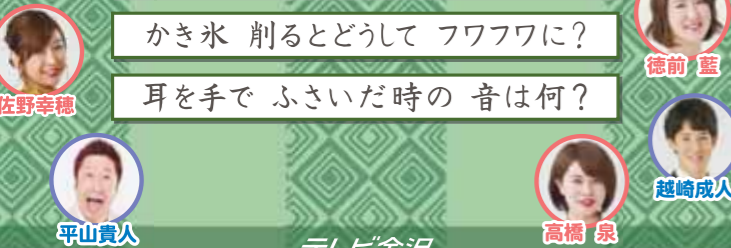

となりのテレ金ちゃん

花のテレ金ちゃん

毎週月～金 午後3時53分～7時

世の中は どこもかしこも なぞだらけ

大好評!! なぞのほそ道

アリの巣は 雨が降っても 大丈夫?

かき氷 削るとどうして フワフワに?

耳を手で ふさいだ時の 音は何?

テレビ金沢

秋のオススメ

Contents List

新米の季節! 石川のおいしい「ごはんのおとも」をご紹介します
期間: 9月1日(火)～10月14日(水)

新米に合う

ごはんのおとも

QRコード

行楽のシーズン到来! 今年は近場をドライブしてみませんか
期間: 10月15日(木)～11月30日(月)

今年行きたい 石川の紅葉 スポット特集

写真提供: 金沢市

その他にも楽しいコンテンツがたくさん! WEBでチェックしてね!

動物愛護週間 2020

我が家のペット自慢

wagaya no pettojiman

香林坊・武蔵の大型ビジョンで放映します。

9/20～9/26は動物愛護週間、今年もご自慢のペット写真を大募集!

新型コロナウイルスの影響で続く暗い雰囲気明るく盛り上げるような、元気いっぱいなペット達のお写真をご応募下さい。
なお、ご応募いただいたお写真は、もれなく香林坊、武蔵の大型ビジョンで放映します。

募集期間 9/1(火)～9/30(水)

募集テーマ 「元気いっぱい!なうちの子」

さらに 抽選でペットの写真入りオリジナルグッズプレゼント!

1名様 ペットお写真入りマグカップ

5名様 ペットお写真入りマグネット(2個セット)