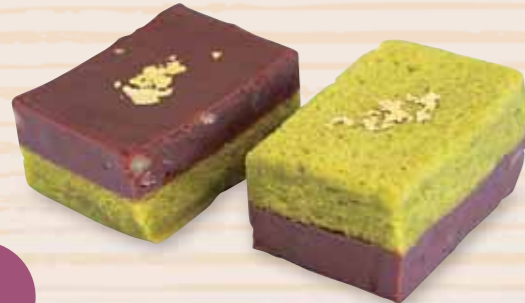

7

あんこ&おやつCoji
『コジどら』 200円

北海道産十勝小豆の上質あんこがぎっしり!
あんこ×生地黄金バランスにリピーター続出の愛されおやつ。

📍 金沢市柿木昌3-3
☎ 090-9761-8342